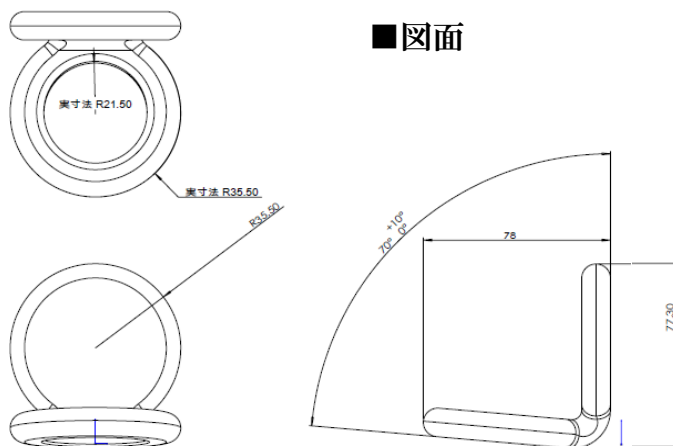

■ハンマーで
叩き込むだけの
簡単取付

■好きな場所にとり付け簡単な収納フック。
石膏ボードにも取付可能。
壁面の空いたスペースを有効活用することができ、
お部屋をオシャレにアレンジできます。

定価

¥2,980円

SOWA

KAWAKI KANAMONO

Ring Hook

近日発売予定

石膏ボード壁に使用可能

自由な発想で部屋の空間を素敵にアレンジ!

【 安全荷重 3kg 】

■図面

やわらかく安全なフックです、
使い方はあなたのアイデア次第!

定価

¥1,480円

SOWA