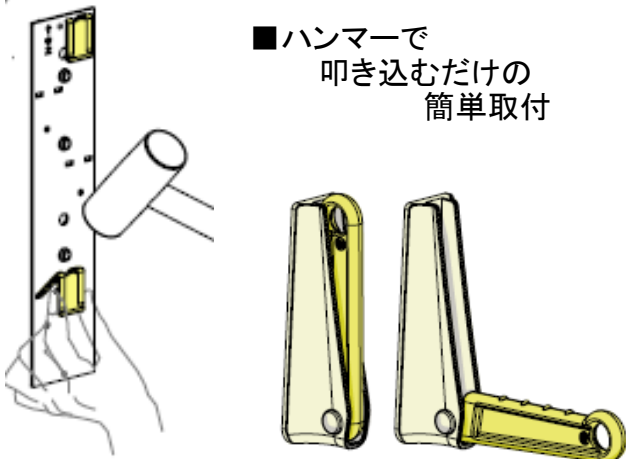

SOWA

KAWAKI KANAMONO

akecco

自由な発想で部屋の空間を素敵にアレンジ!

近日発売予定

石膏ボード壁に使用可能

【安全荷重 10kg】

簡単取付

■ハンマーで
叩き込むだけの
簡単取付

■好きな場所にとり付け簡単な収納フック。
石膏ボードにも取付可能。
壁面の空いたスペースを有効活用することができ、
お部屋をオシャレにアレンジできます。

定価

¥2,980円

SOWA

KAWAKI KANAMONO

Ring Hook

近日発売予定