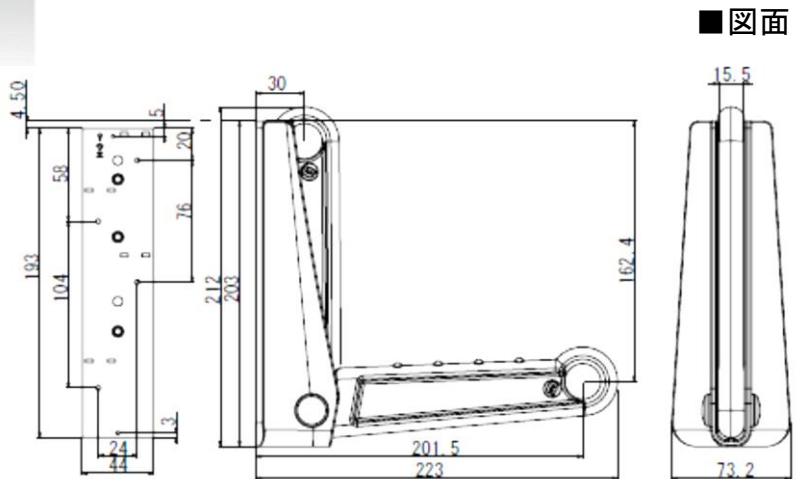

SOWA

KAWAKI KANAMONO

akecco

自由な発想で部屋の空間を素敵にアレンジ!

近日発売予定

石膏ボード壁に使用可能

【安全荷重 10kg】

簡単取付

■ハンマーで
叩き込むだけの
簡単取付

■好きな場所にとり付け簡単な収納フック。
石膏ボードにも取付可能。
壁面の空いたスペースを有効活用することができ、
お部屋をオシャレにアレンジできます。

定価

¥2,980円

SOWA

KAWAKI KANAMONO

Ring Hook

近日発売予定