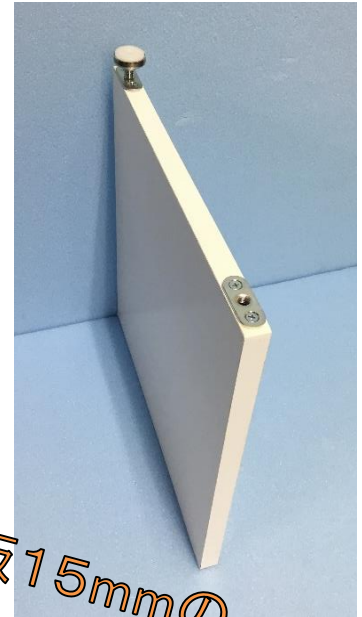

小判受座

M8

(三価クロメート)

取付

プレス順送型
加工品

木板15mmの
パーティションから
取付可能

16巾

コード	品番	仕上	定価	1箱	1カートン
76672	小判受座 M8	三価クロメート	¥75	200個	1200個