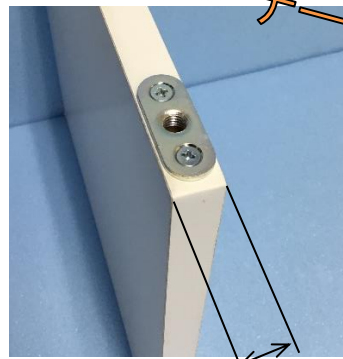

小判受座

M8

(三価クロメート)

取付

プレス順送型
加工品

木板15mmの
パーティションから
取付可能

16巾

コード	品番	仕上	定価	1箱	1カートン
76672	小判受座 M8	三価クロメート	¥75	200個	1200個