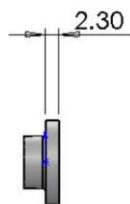

小判受座

M8

(三価クロメート)

取付

プレス順送型
加工品

木板15mmの
パーティションから
取付可能

16巾

コード	品番	仕上	定価	1箱	1カートン
76672	小判受座 M8	三価クロメート	¥75	200個	1200個