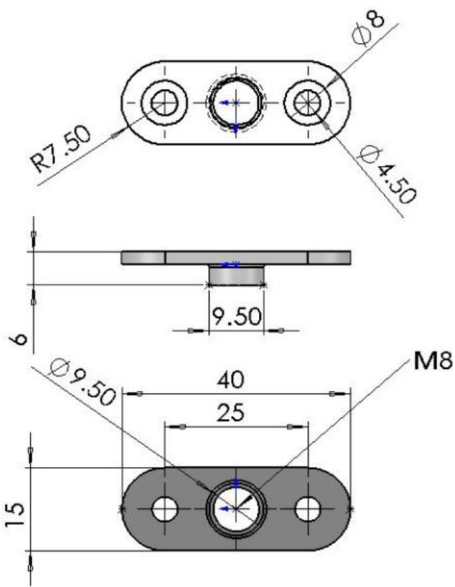

小判受座

M8

(三価クロメート)

取付

プレス順送型
加工品

木板15mmの
パーティションから
取付可能

16巾

コード	品番	仕上	定価	1箱	1カートン
76672	小判受座 M8	三価クロメート	¥75	200個	1200個