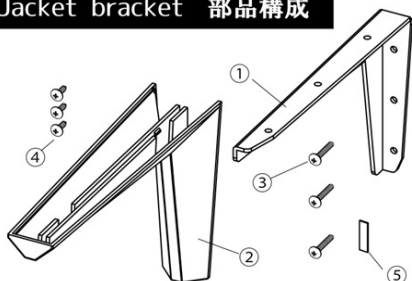

ジャケットブラケット JB-2717型

特徴

- ビス穴が見えないカバー付きの棚受です
- 棚受が見える位置でもシャープなデザインで部屋の雰囲気を邪魔しません。
- 耐荷重は1本あたり50kgなので、様々なシチュエーションでご使用いただけます

Jacket bracket 部品構成

安全荷重 一本あたり50kgまで

部品	材質	数
①棚受け金具	SPHC	1
②カバー	ABS	1
③壁面取付ビス Aトラスタッピング4.5×35	SWCH10R	3
④棚板取付ビス Aトラスタッピング4.5×15	SWCH10R	3
⑤メンテプレート	SPHC	1

ジャケットブラケット JB2717

品番	サイズ
JB2717	棚板300mm用

コード	品番	仕上	耐荷重	材質	価格	箱
68395	JB2717-WT	ホワイト	50kg	ブラケット SPHC鋼板	¥3,300	10本
68397	JB2717-BL	ブラック	50kg	カバー ABS樹脂	¥3,300	10本

ジャケットブラケット JB-1810型 / JB-127型

特徴

- ビス穴が見えないカバー付きの棚受です
- コンパクトなサイズなので、飾り棚などに最適です

Jacket bracket 部品構成

1セット2本入り

安全荷重 **ペアで75kg (40kg※)まで**

部品	材質	数
①棚受け金具	SPCC	2
②カバー	ABS	2
③壁面取付ビス Aトラスタッピング4.5×30 (4.0×30)	SWCH10R	6
④棚板取付ビス Aトラスタッピング4.5×15 (4.0×10)	SWCH10R	4
⑤小ねじM3×8	SWCH10R	2

※()内寸法はJB127

ジャケットブラケット JB1810/JB127

品番	サイズ
JB1810	棚板200mm用
JB127	棚板150mm用

※()内寸法はJB127

コード	品番	仕上	耐荷重	材質	価格	箱
68391	JB-1810-WT	ホワイト	75kg	ブラケット SPCC鋼板 カバー ABS樹脂	¥3,300	10組
68392	JB-127-WT		40kg		¥2,550	
68393	JB-1810-BL	ブラック	75kg		¥3,300	
68394	JB-127-BL		40kg		¥2,550	