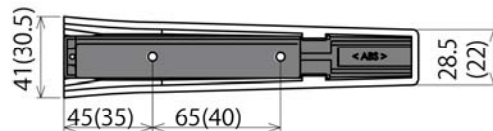

ジャケットブラケット JB2717

品番	サイズ
JB2717	棚板300mm用

コード	品番	仕上	耐荷重	材質	価格	箱
68395	JB2717-WT	ホワイト	50kg	ブラケット SPHC鋼板	¥3,300	10本
68397	JB2717-BL	ブラック	50kg	カバー ABS樹脂	¥3,300	10本

ジャケットブラケット JB-1810型 / JB-127型

特徴

- ビス穴が見えないカバー付きの棚受です
- コンパクトなサイズなので、飾り棚などに最適です

Jacket bracket 部品構成

1セット2本入り

安全荷重 **ペアで75kg (40kg※)まで**

部品	材質	数
①棚受け金具	SPCC	2
②カバー	ABS	2
③壁面取付ビス Aトラスタッピング4.5×30 (4.0×30)	SWCH10R	6
④棚板取付ビス Aトラスタッピング4.5×15 (4.0×10)	SWCH10R	4
⑤小ねじM3×8	SWCH10R	2

※()内寸法はJB127

ジャケットブラケット JB1810/JB127

品番	サイズ
JB1810	棚板200mm用
JB127	棚板150mm用

※()内寸法はJB127

コード	品番	仕上	耐荷重	材質	価格	箱
68391	JB-1810-WT	ホワイト	75kg	ブラケット SPCC鋼板 カバー ABS樹脂	¥3,300	10組
68392	JB-127-WT		40kg		¥2,550	
68393	JB-1810-BL	ブラック	75kg		¥3,300	
68394	JB-127-BL		40kg		¥2,550	