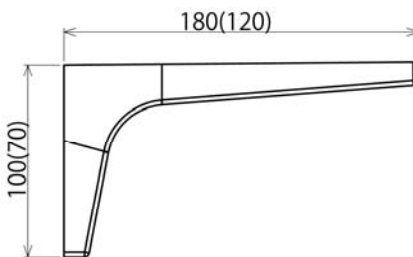

ジャケットブラケット JB-2717型

特徴

- ビス穴が見えないカバー付きの棚受です
- 棚受が見える位置でもシャープなデザインで部屋の雰囲気を邪魔しません。
- 耐荷重は1本あたり50kgなので、様々なシチュエーションでご使用いただけます

Jacket bracket 部品構成

安全荷重 一本あたり50kgまで

部品	材質	数
①棚受け金具	SPHC	1
②カバー	ABS	1
③壁面取付ビス Aトラスタッピング4.5×35	SWCH10R	3
④棚板取付ビス Aトラスタッピング4.5×15	SWCH10R	3
⑤メンテプレート	SPHC	1

ジャケットブラケット JB2717

品番	サイズ
JB2717	棚板300mm用

コード	品番	仕上	耐荷重	材質	価格	箱
68395	JB2717-WT	ホワイト	50kg	ブラケット SPHC鋼板	¥3,300	10本
68397	JB2717-BL	ブラック	50kg	カバー ABS樹脂	¥3,300	10本

ジャケットブラケット JB-1810型 / JB-127型

特徴

- ビス穴が見えないカバー付きの棚受です
- コンパクトなサイズなので、飾り棚などに最適です

Jacket bracket 部品構成

1セット2本入り

安全荷重 **ペアで75kg (40kg※)まで**

部品	材質	数
①棚受け金具	SPCC	2
②カバー	ABS	2
③壁面取付ビス Aトラスタッピング4.5×30 (4.0×30)	SWCH10R	6
④棚板取付ビス Aトラスタッピング4.5×15 (4.0×10)	SWCH10R	4
⑤小ねじM3×8	SWCH10R	2

※()内寸法はJB127

ジャケットブラケット JB1810/JB127

品番	サイズ
JB1810	棚板200mm用
JB127	棚板150mm用

※()内寸法はJB127

コード	品番	仕上	耐荷重	材質	価格	箱
68391	JB-1810-WT	ホワイト	75kg	ブラケット SPCC鋼板 カバー ABS樹脂	¥3,300	10組
68392	JB-127-WT		40kg		¥2,550	
68393	JB-1810-BL	ブラック	75kg		¥3,300	
68394	JB-127-BL		40kg		¥2,550	