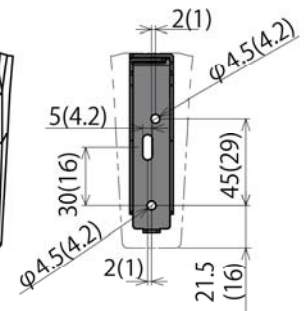

ジャケットブラケット JB-2717型

特徴

- ビス穴が見えないカバー付きの棚受です
- 棚受が見える位置でもシャープなデザインで部屋の雰囲気を邪魔しません。
- 耐荷重は1本あたり50kgなので、様々なシチュエーションでご使用いただけます

Jacket bracket 部品構成

安全荷重 一本あたり50kgまで

部品	材質	数
①棚受け金具	SPHC	1
②カバー	ABS	1
③壁面取付ビス Aトラスタッピング4.5×35	SWCH10R	3
④棚板取付ビス Aトラスタッピング4.5×15	SWCH10R	3
⑤メンテプレート	SPHC	1

ジャケットブラケット JB2717

品番	サイズ
JB2717	棚板300mm用

コード	品番	仕上	耐荷重	材質	価格	箱
68395	JB2717-WT	ホワイト	50kg	ブラケット SPHC鋼板	¥3,300	10本
68397	JB2717-BL	ブラック	50kg	カバー ABS樹脂	¥3,300	10本

ジャケットブラケット JB-1810型 / JB-127型

特徴

- ビス穴が見えないカバー付きの棚受です
- コンパクトなサイズなので、飾り棚などに最適です

Jacket bracket 部品構成

1セット2本入り

安全荷重 **ペアで75kg (40kg※)まで**

部品	材質	数
①棚受け金具	SPCC	2
②カバー	ABS	2
③壁面取付ビス Aトラスタッピング4.5×30 (4.0×30)	SWCH10R	6
④棚板取付ビス Aトラスタッピング4.5×15 (4.0×10)	SWCH10R	4
⑤小ねじM3×8	SWCH10R	2

※()内寸法はJB127

ジャケットブラケット JB1810/JB127

品番	サイズ
JB1810	棚板200mm用
JB127	棚板150mm用

※()内寸法はJB127

コード	品番	仕上	耐荷重	材質	価格	箱
68391	JB-1810-WT	ホワイト	75kg	ブラケット SPCC鋼板 カバー ABS樹脂	¥3,300	10組
68392	JB-127-WT		40kg		¥2,550	
68393	JB-1810-BL	ブラック	75kg		¥3,300	
68394	JB-127-BL		40kg		¥2,550	