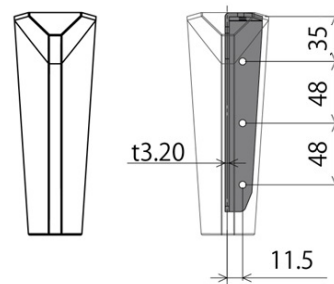

ジャケットブラケット JB-2717型

特徴

- ビス穴が見えないカバー付きの棚受です
- 棚受が見える位置でもシャープなデザインで部屋の雰囲気を邪魔しません。
- 耐荷重は1本あたり50kgなので、様々なシチュエーションでご使用いただけます

Jacket bracket 部品構成

安全荷重 一本あたり50kgまで

部品	材質	数
①棚受け金具	SPHC	1
②カバー	ABS	1
③壁面取付ビス Aトラスタッピング4.5×35	SWCH10R	3
④棚板取付ビス Aトラスタッピング4.5×15	SWCH10R	3
⑤メンテプレート	SPHC	1

ジャケットブラケット JB2717

品番	サイズ
JB2717	棚板300mm用

コード	品番	仕上	耐荷重	材質	価格	箱
68395	JB2717-WT	ホワイト	50kg	ブラケット SPHC鋼板	¥3,300	10本
68397	JB2717-BL	ブラック	50kg	カバー ABS樹脂	¥3,300	10本

ジャケットブラケット JB-1810型 / JB-127型

特徴

- ビス穴が見えないカバー付きの棚受です
- コンパクトなサイズなので、飾り棚などに最適です

Jacket bracket 部品構成

1セット2本入り

安全荷重 **ペアで75kg (40kg※)まで**

部品	材質	数
①棚受け金具	SPCC	2
②カバー	ABS	2
③壁面取付ビス Aトラスタッピング4.5×30 (4.0×30)	SWCH10R	6
④棚板取付ビス Aトラスタッピング4.5×15 (4.0×10)	SWCH10R	4
⑤小ねじM3×8	SWCH10R	2

※()内寸法はJB127

ジャケットブラケット JB1810/JB127

品番	サイズ
JB1810	棚板200mm用
JB127	棚板150mm用

※()内寸法はJB127

コード	品番	仕上	耐荷重	材質	価格	箱
68391	JB-1810-WT	ホワイト	75kg	ブラケット SPCC鋼板 カバー ABS樹脂	¥3,300	10組
68392	JB-127-WT		40kg		¥2,550	
68393	JB-1810-BL	ブラック	75kg		¥3,300	
68394	JB-127-BL		40kg		¥2,550	