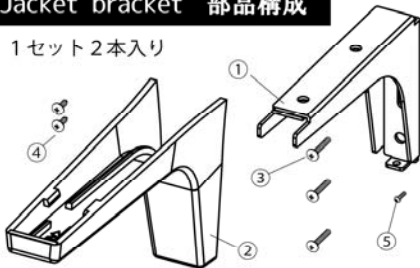

ジャケットブラケット JB-2717型

特徴

- ビス穴が見えないカバー付きの棚受です
- 棚受が見える位置でもシャープなデザインで部屋の雰囲気を邪魔しません。
- 耐荷重は1本あたり50kgなので、様々なシチュエーションでご使用いただけます

Jacket bracket 部品構成

安全荷重 一本あたり50kgまで

部品	材質	数
①棚受け金具	SPHC	1
②カバー	ABS	1
③壁面取付ビス Aトラスタッピング4.5×35	SWCH10R	3
④棚板取付ビス Aトラスタッピング4.5×15	SWCH10R	3
⑤メンテプレート	SPHC	1

ジャケットブラケット JB2717

品番	サイズ
JB2717	棚板300mm用

コード	品番	仕上	耐荷重	材質	価格	箱
68395	JB2717-WT	ホワイト	50kg	ブラケット SPHC鋼板	¥3,300	10本
68397	JB2717-BL	ブラック	50kg	カバー ABS樹脂	¥3,300	10本

ジャケットブラケット JB-1810型 / JB-127型

特徴

- ビス穴が見えないカバー付きの棚受です
- コンパクトなサイズなので、飾り棚などに最適です

Jacket bracket 部品構成

1セット2本入り

安全荷重 **ペアで75kg (40kg※)まで**

部品	材質	数
①棚受け金具	SPCC	2
②カバー	ABS	2
③壁面取付ビス Aトラスタッピング4.5×30 (4.0×30)	SWCH10R	6
④棚板取付ビス Aトラスタッピング4.5×15 (4.0×10)	SWCH10R	4
⑤小ねじM3×8	SWCH10R	2

※()内寸法はJB127

ジャケットブラケット JB1810/JB127

品番	サイズ
JB1810	棚板200mm用
JB127	棚板150mm用

※()内寸法はJB127

コード	品番	仕上	耐荷重	材質	価格	箱
68391	JB-1810-WT	ホワイト	75kg	ブラケット SPCC鋼板 カバー ABS樹脂	¥3,300	10組
68392	JB-127-WT		40kg		¥2,550	
68393	JB-1810-BL	ブラック	75kg		¥3,300	
68394	JB-127-BL		40kg		¥2,550	