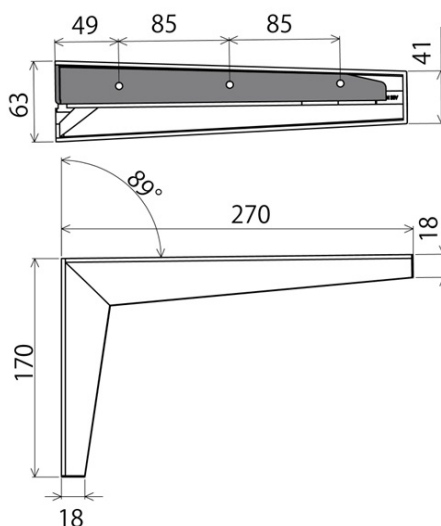

ジャケットブラケット JB-2717型

特徴

- ビス穴が見えないカバー付きの棚受です
- 棚受が見える位置でもシャープなデザインで部屋の雰囲気を邪魔しません。
- 耐荷重は1本あたり50kgなので、様々なシチュエーションでご使用いただけます

Jacket bracket 部品構成

安全荷重 一本あたり50kgまで

部品	材質	数
①棚受け金具	SPHC	1
②カバー	ABS	1
③壁面取付ビス Aトラスタッピング4.5×35	SWCH10R	3
④棚板取付ビス Aトラスタッピング4.5×15	SWCH10R	3
⑤メンテプレート	SPHC	1

ジャケットブラケット JB2717

品番	サイズ
JB2717	棚板300mm用

コード	品番	仕上	耐荷重	材質	価格	箱
68395	JB2717-WT	ホワイト	50kg	ブラケット SPHC鋼板	¥3,300	10本
68397	JB2717-BL	ブラック	50kg	カバー ABS樹脂	¥3,300	10本

ジャケットブラケット JB-1810型 / JB-127型

特徴

- ビス穴が見えないカバー付きの棚受です
- コンパクトなサイズなので、飾り棚などに最適です

Jacket bracket 部品構成

1セット2本入り

安全荷重 **ペアで75kg (40kg※)まで**

部品	材質	数
①棚受け金具	SPCC	2
②カバー	ABS	2
③壁面取付ビス Aトラスタッピング4.5×30 (4.0×30)	SWCH10R	6
④棚板取付ビス Aトラスタッピング4.5×15 (4.0×10)	SWCH10R	4
⑤小ねじM3×8	SWCH10R	2

※()内寸法はJB127

ジャケットブラケット JB1810/JB127

品番	サイズ
JB1810	棚板200mm用
JB127	棚板150mm用

※()内寸法はJB127

コード	品番	仕上	耐荷重	材質	価格	箱
68391	JB-1810-WT	ホワイト	75kg	ブラケット SPCC鋼板 カバー ABS樹脂	¥3,300	10組
68392	JB-127-WT		40kg		¥2,550	
68393	JB-1810-BL	ブラック	75kg		¥3,300	
68394	JB-127-BL		40kg		¥2,550	