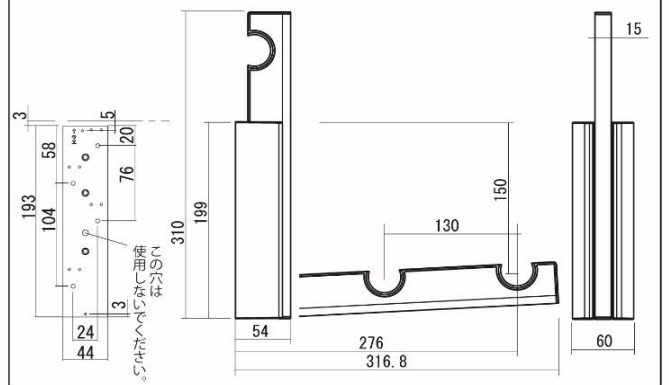

部品寸法図

商品コード	呼称	品番	仕様	入数	1ケース	JANコード
32031	ルームハンガーブラケット ダブル	RHB-WN	2本掛け仕様	1組 (2本)	6組	4994295320317
32032	ルームハンガーブラケット シングル	RHB-SN	1本掛け仕様	1組 (2本)	6組	4994295320324