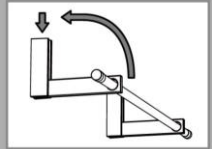

竿 Laundryポールは別売 (写真: 木目ナチュラル色)

物干し竿を通したまま
収納できます

収納するとき
物干し竿を持ち上げて、下ろすとロックされます