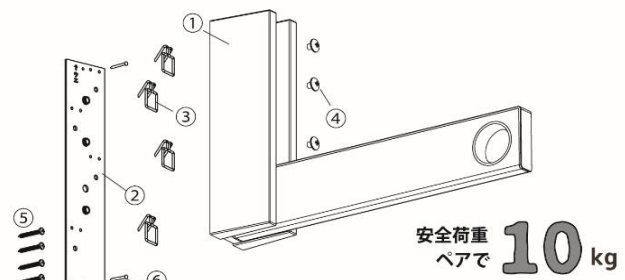

部品構成

使用工具: ドライバー、ハンマー

安全荷重
ペアで **10 kg**

部品	材質	数	部品	材質	数
① 本体	ABS SUS304HL	2	④ 固定ねじ	トラス小ねじM5×6	6
② 取付座	SPCC-SD t1.6	2	⑤ 取付ビス	バインドタッピング 3.5×35 (下地がある時のみ使用)	8
③ 固定金具	SUS304WPV	8	⑥ 仮止め釘	SUS304 #18×25	4
＜ダブルW金具＞