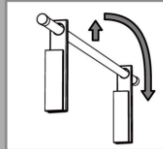

使用するとき
物干し竿を持ち上げてから下ろします