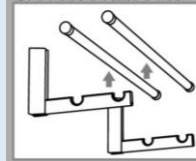

壁から28cm

Room Hanger Bracket

type WN 物干し竿2本タイプ

大きなタオルも広げて
干せる RHB-WN type

5.4cmの
スリムデザイン

竿 Laundryポールは別売
(写真：レザー調仕上げホワイト色)

抜き後・比較写真

石膏ボード壁なら下地が無くてWV金具を打ち込みことで簡単取り付けできます。
川喜金物独自開発のWV金具は引っ張り強度もあり下地が無くてもしっかり止まり
抜けにくい構造になっています。

静止安全荷重ペア/10kg

壁へのダメージも少なく

簡単な補修で修復完了 賃貸住宅OK

(必ず賃貸契約書をご確認ください)

ルームハンガーブラケットSN

物干し竿1本タイプ

竿 Laundryポールは別売 (写真: 木目ナチュラル色)

物干し竿を通したまま
収納できます

収納するとき
物干し竿を持ち上げて、下ろすとロックされます

使用するとき
物干し竿を持ち上げてから下ろします

ルームハンガーブラケットWN

物干し竿2本タイプ

アームの収納

物干し竿をはずして収納してください

バチンと音がするまでアームを押し込んでください

部品構成

使用工具: ドライバー、ハンマー

安全荷重
ペアで **10 kg**

部品	材質	数	部品	材質	数
① 本体	ABS SUS304HL	2	④ 固定ねじ	トラス小ねじM5×6	6
② 取付座	SPCC-SD t1.6	2	⑤ 取付ビス	バインドタッピング 3.5×35 (下地がある時のみ使用)	8
③ 固定金具	SUS304WPV	8	⑥ 仮止め釘	SUS304 #18×25	4
＜ダブルW金具＞					