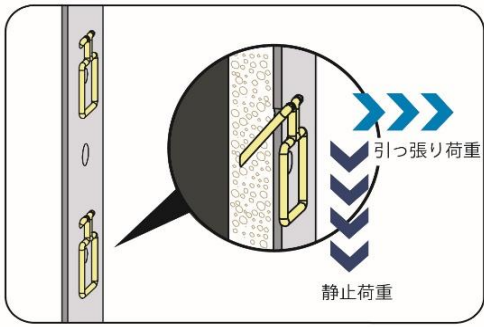

室内用物干し

Room Hanger Bracket

ルームハンガーブラケット

YouTube
イメージ画像

SOWA

Room Hanger Bracket

type SN 物干し竿1本タイプ

竿を通したまま収納
RHB-SN type

壁から28cm

Room Hanger Bracket

type WN 物干し竿2本タイプ

大きなタオルも広げて
干せる RHB-WN type

5.4cmの
スリムデザイン

竿 Laundryポールは別売
(写真：レザー調仕上げホワイト色)

抜き後・比較写真

石膏ボード壁なら下地が無くてWV金具を打ち込みことで簡単取り付けできます。
川喜金物独自開発のWV金具は引っ張り強度もあり下地が無くてもしっかり止まり
抜けにくい構造になっています。

静止安全荷重ペア/10kg

壁へのダメージも少なく

簡単な補修で修復完了 賃貸住宅OK

(必ず賃貸契約書をご確認ください)

ルームハンガーブラケットSN

物干し竿1本タイプ

竿 Laundryポールは別売 (写真: 木目ナチュラル色)

物干し竿を通したまま
収納できます