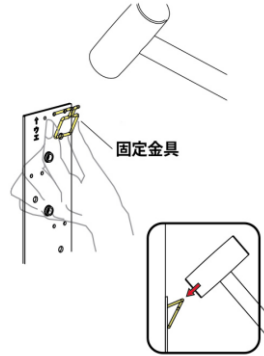

室内用物干し

Room Hanger Bracket

ルームハンガーブラケット

YouTube
イメージ画像

SOWA

Room Hanger Bracket

type SN 物干し竿1本タイプ

竿を通したまま収納
RHB-SN type

壁から28cm

Room Hanger Bracket

type WN 物干し竿2本タイプ

大きなタオルも広げて
干せる RHB-WN type

5.4cmの
スリムデザイン

竿 Laundryポールは別売
(写真：レザー調仕上げホワイト色)

抜き後・比較写真

石膏ボード壁なら下地が無くてWV金具を打ち込みことで簡単取り付けできます。
川喜金物独自開発のWV金具は引っ張り強度もあり下地が無くてもしっかり止まり
抜けにくい構造になっています。

静止安全荷重ペア/10kg

壁へのダメージも少なく

簡単な補修で修復完了 賃貸住宅OK

(必ず賃貸契約書をご確認ください)

ルームハンガーブラケットSN

物干し竿1本タイプ

竿 Laundryポールは別売 (写真: 木目ナチュラル色)

物干し竿を通したまま
収納できます

使用工具: ドライバー、ハンマー

安全荷重
ペアで **10 kg**

部品	材質	数	部品	材質	数
① 本体	ABS SUS304HL	2	④ 固定ねじ	トラス小ねじM5×6	6
② 取付座	SPCC-SD t1.6	2	⑤ 取付ビス	バインドタッピング 3.5×35 (下地がある時のみ使用)	8
③ 固定金具	SUS304WPV	8	⑥ 仮止め釘	SUS304 #18×25	4
＜ダブルW金具＞					