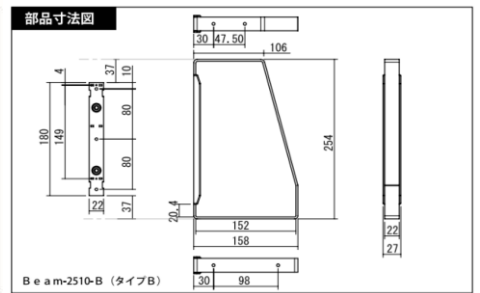

取付手順動画
YouTube

石膏ボードにガッチリと喰いこむ金具で、壁の下地(芯材)があるなしに関わらず、壁のどの位置にでも簡単に取付けることができます。