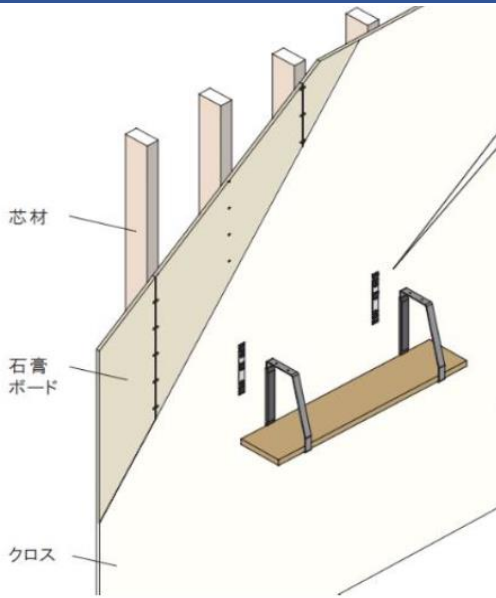

ウォールシェルフBeam 棚板セット

type.B Beam2510-B-AK

石膏ボード壁へ取付けが簡単にできる
オシャレで少しコンパクトな収納棚

棚板 W600, D150, 厚み18mm
パイン集成材WAX仕上げを使用

アカシア棚板について

アカシア材は、茶色をベースとして白色との濃淡によるモザイク模様デザイン性の高い材料となります。

固いながらもねじれにも強く、腐食にも耐久性の優れたインテリアや食器にも幅広く使われています。

※模様が異なるため個体差が生じます。節などもございます。

素材の特徴としてあらかじめご了承ください。

棚板の仕様

W600 x D 150 x 厚み18mm アカシア集成材生地

個性的でデザイン性豊かなアカシア材

おしゃれな空間を演出

石膏ボード壁へは下地が無くてもV金具にて簡単取り付け

取付手順動画
YouTube

石膏ボードにガッチリと喰いこむ金具で、壁の下地(芯材)があるなしに関わらず、壁のどの位置にでも簡単に取付けることができます。

部品構成

使用工具：ドライバー、ハンマー

部品	材質	数
① 棚受本体	SPHC-P t3.0	2
② 取付座	SPHC-P t1.6	2
③ 樹脂カバー	ABS	2
④ 固定金具 <ダブル金具>	SUS301 / ピン PP / ガー	6
⑤ 固定ねじ	皿小ねじ M6×8	4
⑥ 取付ビス(下地用)	バインドタッピング3.5×35	6
⑦ 棚板用ビス	トラスタッピング3.0×16	8
⑧ 仮止め釘	SUS304 #18×25	4