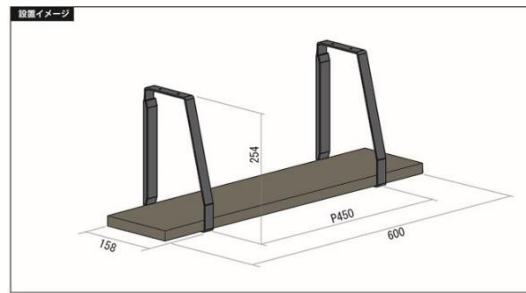

※模様が異なるため個体差が生じます。節などもございます。

素材の特徴としてあらかじめご了承ください。

棚板の仕様

W600 x D 150 x 厚み18mm アカシア集成材生地

個性的でデザイン性豊かなアカシア材

おしゃれな空間を演出

石膏ボード壁へは下地が無くてもV金具にて簡単取り付け

取付手順動画
YouTube

石膏ボードにガッチリと喰いこむ金具で、壁の下地(芯材)があるなしに関わらず、壁のどの位置にでも簡単に取付けることができます。

部品構成

使用工具：ドライバー、ハンマー

部品	材質	数
① 棚受本体	SPHC-P t3.0	2
② 取付座	SPHC-P t1.6	2
③ 樹脂カバー	ABS	2
④ 固定金具 <ダブル金具>	SUS301 / ピン PP / ガー	6
⑤ 固定ねじ	皿小ねじ M6×8	4
⑥ 取付ビス(下地用)	バインドタッピング3.5×35	6
⑦ 棚板用ビス	トラスタッピング3.0×16	8
⑧ 仮止め釘	SUS304 #18×25	4