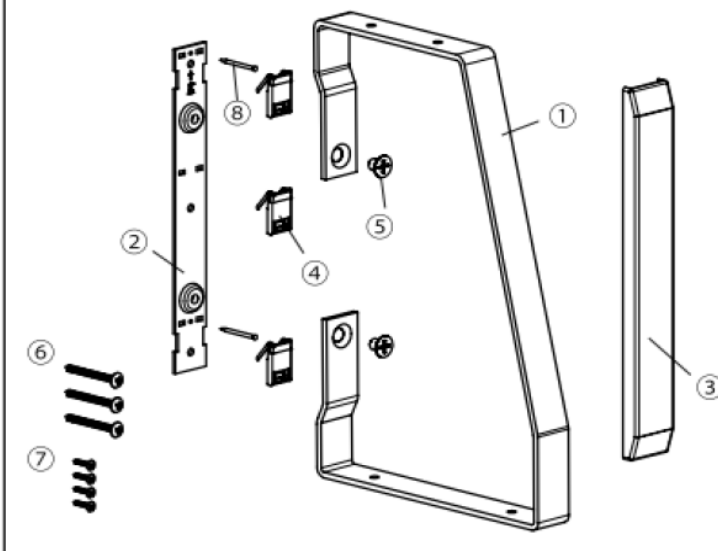

※模様が異なるため個体差が生じます。節などもございます。

素材の特徴としてあらかじめご了承ください。

棚板の仕様

W600 x D 150 x 厚み18mm アカシア集成材生地

個性的でデザイン性豊かなアカシア材

おしゃれな空間を演出

石膏ボード壁へは下地が無くてもV金具にて簡単取り付け

取付手順動画
YouTube

石膏ボードにガッチリと喰いこむ金具で、壁の下地(芯材)があるなしに関わらず、壁のどの位置にでも簡単に取付けることができます。

部品構成

使用工具：ドライバー、ハンマー

部品	材質	数
① 棚受本体	SPHC-P t3.0	2
② 取付座	SPHC-P t1.6	2
③ 樹脂カバー	ABS	2
④ 固定金具 <ダブル金具>	SUS301 / ピン PP / ガー	6
⑤ 固定ねじ	皿小ねじ M6×8	4
⑥ 取付ビス(下地用)	バインドタッピング3.5×35	6
⑦ 棚板用ビス	トラスタッピング3.0×16	8
⑧ 仮止め釘	SUS304 #18×25	4