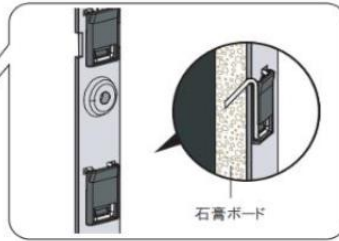

※模様が異なるため個体差が生じます。節などもございます。

素材の特徴としてあらかじめご了承ください。

棚板の仕様

W600 x D 150 x 厚み18mm アカシア集成材生地

個性的でデザイン性豊かなアカシア材

おしゃれな空間を演出

石膏ボード壁へは下地が無くてもV金具にて簡単取り付け

取付手順動画
YouTube

石膏ボードにガッチリと喰いこむ金具で、壁の下地(芯材)があるなしに関わらず、壁のどの位置にでも簡単に取付けることができます。

部品構成

使用工具：ドライバー、ハンマー

部品	材質	数
① 棚受本体	SPHC-P t3.0	2
② 取付座	SPHC-P t1.6	2
③ 樹脂カバー	ABS	2
④ 固定金具 <ダブル金具>	SUS301 / ピン PP / ガー	6
⑤ 固定ねじ	皿小ねじ M6×8	4
⑥ 取付ビス(下地用)	バインドタッピング3.5×35	6
⑦ 棚板用ビス	トラスタッピング3.0×16	8
⑧ 仮止め釘	SUS304 #18×25	4