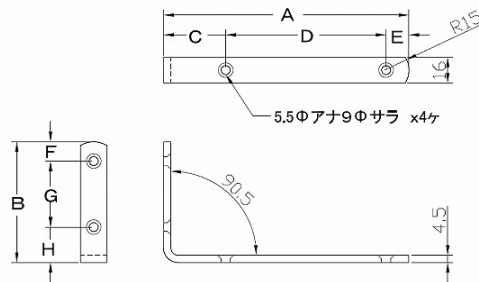

棚受シリーズ

棚受フック付

- 特長
 - ・補強材が付いている為、重量物を棚に載せる事が出来ます。
 - ・フック部分に直接ハンガーや鞆を掛ける事が出来ます。
 - ・フック部分には最大φ19までのパイプを掛ける事が出来るので棚下を有効に活用出来ます。

- 注意
 - ・壁側は必ず強度のある場所にしっかりと固定して下さい。
 - ・屋外や水廻りで使用すると、錆が発生する恐れがあります。

コード	品名	寸法(mm)	A	B	C	D	E	F	価格	入数	
68340	白棚受 フック付	WT2014W	200X140	200	140	50	90	25	65	3,200	6個
68341		WT2517W	250X170	250	170	90	100	36	84	3,400	
68342		WT3020W	300X200	300	200	90	150	36	114	3,800	
68343		WT4026W	400X260	400	260	90	250	36	174	4,300	
68360	黒棚受 フック付	BL2014W	200X140	200	140	50	90	25	65	3,200	
68361		BL2517W	250X170	250	170	90	100	36	84	3,400	
68362		BL3020W	300X200	300	200	90	150	36	114	3,800	
68363		BL4026W	400X260	400	260	90	250	36	174	4,300	
68364	アンティークシルバー棚受 フック付	AS2014W	200X140	200	140	50	90	25	65	4,400	
68365		AS2517W	250X170	250	170	90	100	36	84	4,700	
68366		AS3020W	300X200	300	200	90	150	36	114	5,400	
68367		AS4026W	400X260	400	260	90	250	36	174	6,000	

ATラスタッピングネジ 5x20(棚板用) 5x35(壁面固定用) 付(塗装済み)
(アンティークシルバーのネジは黒塗装となります)

白アングル

- 特長
 - ・耐震補強金具としてもご利用頂けます。
 - 注意
 - ・屋外や水廻りで使用すると、錆が発生する恐れがあります。
- 材質: 鋼板
仕上: 白粉体塗装

コード	品名	寸法(mm)	A	B	C	D	E	F	G	H	価格	入数
68331	白アングル WA1260	120X60	120	60	39	68	13	14	25	21	730	20個
68332	白アングル WA1575	150X75	150	75	38	98	14	12	41	22	800	
68333	白アングル WA1890	180X90	180	90	38	128	14	12	56	22	830	