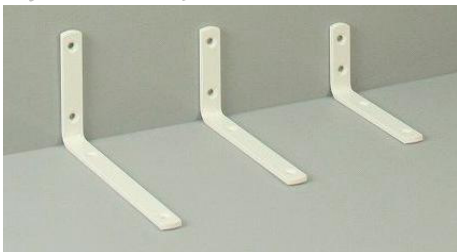

棚受シリーズ

棚受フック付

- 特長
 - ・補強材が付いている為、重量物を棚に載せる事が出来ます。
 - ・フック部分に直接ハンガーや鞆を掛ける事が出来ます。
 - ・フック部分には最大φ19までのパイプを掛ける事が出来るので棚下を有効に活用出来ます。

- 注意
 - ・壁側は必ず強度のある場所にしっかりと固定して下さい。
 - ・屋外や水廻りで使用すると、錆が発生する恐れがあります。

コード	品名	寸法(mm)	A	B	C	D	E	F	価格	入数	
68340	白棚受 フック付	WT2014W	200X140	200	140	50	90	25	65	3,200	6個
68341		WT2517W	250X170	250	170	90	100	36	84	3,400	
68342		WT3020W	300X200	300	200	90	150	36	114	3,800	
68343		WT4026W	400X260	400	260	90	250	36	174	4,300	
68360	黒棚受 フック付	BL2014W	200X140	200	140	50	90	25	65	3,200	
68361		BL2517W	250X170	250	170	90	100	36	84	3,400	
68362		BL3020W	300X200	300	200	90	150	36	114	3,800	
68363		BL4026W	400X260	400	260	90	250	36	174	4,300	
68364	アンティークシルバー棚受 フック付	AS2014W	200X140	200	140	50	90	25	65	4,400	
68365		AS2517W	250X170	250	170	90	100	36	84	4,700	
68366		AS3020W	300X200	300	200	90	150	36	114	5,400	
68367		AS4026W	400X260	400	260	90	250	36	174	6,000	

ATラスタッピングネジ 5x20(棚板用) 5x35(壁面固定用) 付(塗装済み)
(アンティークシルバーのネジは黒塗装となります)

白アングル

- 特長
 - ・耐震補強金具としてもご利用頂けます。
 - 注意
 - ・屋外や水廻りで使用すると、錆が発生する恐れがあります。
- 材質: 鋼板
仕上: 白粉体塗装

コード	品名	寸法(mm)	A	B	C	D	E	F	G	H	価格	入数
68331	白アングル WA1260	120X60	120	60	39	68	13	14	25	21	730	20個
68332	白アングル WA1575	150X75	150	75	38	98	14	12	41	22	800	
68333	白アングル WA1890	180X90	180	90	38	128	14	12	56	22	830	