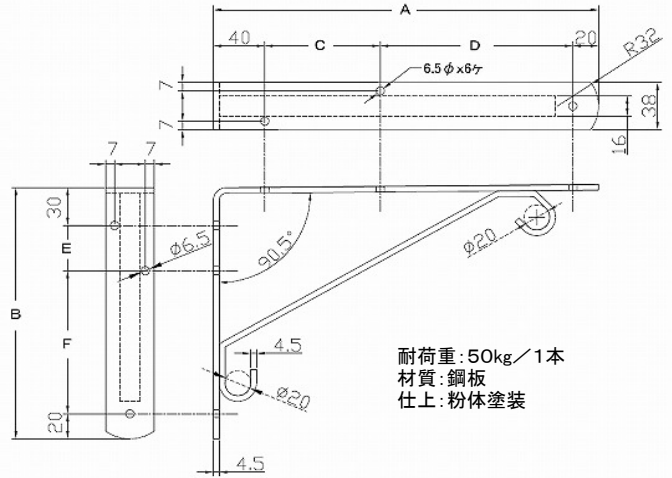

棚受シリーズ

棚受フック付

- 特長
 - ・補強材が付いている為、重量物を棚に載せる事が出来ます。
 - ・フック部分に直接ハンガーや鞆を掛ける事が出来ます。
 - ・フック部分には最大φ19までのパイプを掛ける事が出来るので棚下を有効に活用出来ます。

- 注意
 - ・壁側は必ず強度のある場所にしっかりと固定して下さい。
 - ・屋外や水廻りで使用すると、錆が発生する恐れがあります。

コード	品名	寸法(mm)	A	B	C	D	E	F	価格	入数	
68340	白棚受 フック付	WT2014W	200X140	200	140	50	90	25	65	3,200	6個
68341		WT2517W	250X170	250	170	90	100	36	84	3,400	
68342		WT3020W	300X200	300	200	90	150	36	114	3,800	
68343		WT4026W	400X260	400	260	90	250	36	174	4,300	
68360	黒棚受 フック付	BL2014W	200X140	200	140	50	90	25	65	3,200	
68361		BL2517W	250X170	250	170	90	100	36	84	3,400	
68362		BL3020W	300X200	300	200	90	150	36	114	3,800	
68363		BL4026W	400X260	400	260	90	250	36	174	4,300	
68364	アンティークシルバー棚受 フック付	AS2014W	200X140	200	140	50	90	25	65	4,400	
68365		AS2517W	250X170	250	170	90	100	36	84	4,700	
68366		AS3020W	300X200	300	200	90	150	36	114	5,400	
68367		AS4026W	400X260	400	260	90	250	36	174	6,000	

ATラスタッピングネジ 5x20(棚板用) 5x35(壁面固定用) 付(塗装済み)
(アンティークシルバーのネジは黒塗装となります)

白アングル

- 特長
 - ・耐震補強金具としてもご利用頂けます。
 - 注意
 - ・屋外や水廻りで使用すると、錆が発生する恐れがあります。
- 材質: 鋼板
仕上: 白粉体塗装

コード	品名	寸法(mm)	A	B	C	D	E	F	G	H	価格	入数
68331	白アングル WA1260	120X60	120	60	39	68	13	14	25	21	730	20個
68332	白アングル WA1575	150X75	150	75	38	98	14	12	41	22	800	
68333	白アングル WA1890	180X90	180	90	38	128	14	12	56	22	830	

皿木ネジ 4.1x22 付(白塗装)